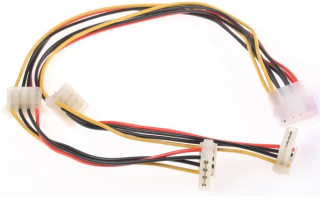

### RS PRO 4 Way Male 4 Pin Molex to 4 Way Female 4 Pin Molex Wire to Board Cable, 2m

ผู้ผลิต : RS PRO

รหัสสินค้า : 666-5063

## Specifications

คุณลักษณะ	รายละเอียด
Connector 1	4 Pin Molex
Connector 2	4 Pin Molex
Connector 1 Gender	Male
Connector 2 Gender	Female
Connector 1 Number of Contacts	4
Connector 2 Number of Contacts	4
Sheath Colour	Black/Red/Yellow
Cable Length	2m
Cable Type	Connector Cable Assembly