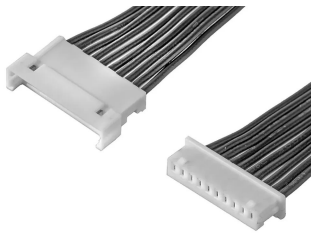

### Molex 10 Way Female PicoBlade to 10 Way Male PicoBlade Wire to Board Cable, 300mm

ผู้ผลิต : Molex

รหัสสินค้า : 2181131003

## Overview

Molex สายเคเบิล PicoBlade แบบ 10 ทาง (Female to Male) ความยาว 300mm รุ่น 2181131003 จากซีรีส์ PicoBlade ใช้คอนเน็กเตอร์ขนาดกะทัดรัด เหมาะสำหรับการสร้างต้นแบบและการผลิต

PicoBlade เป็นคอนเน็กเตอร์ขนาดเล็กที่เหมาะสมกับการใช้งานในงานต้นแบบและการผลิตที่ต้องการการเชื่อมต่อขนาดกะทัดรัด ชุดสายประกอบสำเร็จแบบ female-to-male ช่วยลดงานประกอบและเร่งการนำไปใช้งาน

## Features

- Series: PicoBlade (218113)
- Connector 1: PicoBlade (Female, 10 contacts)
- Connector 2: PicoBlade (Male, 10 contacts)
- Pitch: 1.25mm
- Cable Length: 300mm
- Connector 1 Number of Rows: 1
- Connector 2 Number of Rows: 1

## Applications

- การสร้างต้นแบบและการผลิตที่ต้องการคอนเน็กเตอร์ขนาดเล็ก (PicoBlade)
- การเชื่อมต่อบอร์ดที่มีความหนาแน่นพินสูงในพื้นที่จำกัด