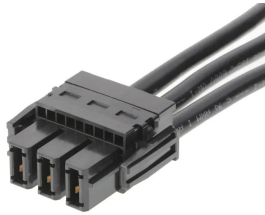

Industrial Automation Products & Solutions

Molex 3 Way Female EXTreme Guardian to 3 Way Female EXTreme Guardian Wire to Board Cable

ผู้ผลิต : Molex

รหัสสินค้า : 218056-0305

Overview

Molex OTS EXTreme Guardian เป็นสายเคเบิล discrete สำเร็จรูปในรูปแบบ wire-to-board โดยมีให้ในรูปแบบ 2- และ 3-circuit รุ่นตัวอย่างนี้เป็นแบบ 3 ทาง (3 contacts) ทั้งสองฝั่งเป็นเพศเมีย

สายเคเบิลสำเร็จรูปจากซีรีส์ EXTreme Guardian ที่ระบุ Series Number 218056 เหมาะสำหรับการเชื่อมต่อแบบมีคอนเนกเตอร์ทั้งสองด้าน (female-to-female) และมี pitch ระบุที่ 11mm ข้อมูลบ่งชี้ว่าเป็น assembly แบบ discrete ซึ่งช่วยให้ได้สายที่พร้อมใช้งานตามมาตรฐานของซีรีส์นี้

Features

- Series: EXTreme Guardian
- Series Number: 218056
- Connector 1: EXTreme Guardian (Female, 3 contacts)
- Connector 2: EXTreme Guardian (Female, 3 contacts)
- Pitch: 11mm
- รูปแบบสายสำเร็จรูป (pre-assembled) แบบ discrete
- Wire to Board Cable (ตามชื่อสินค้า)

Specifications

คุณลักษณะ	รายละเอียด
Series	EXTreme Guardian
Connector 1	EXTreme Guardian
Connector 2	EXTreme Guardian
Series Number	218056

บริษัท ทีเอส โซลูชัน จำกัด

27/66 ถนนรัชดา-รามอินทรา แขวงรามอินทรา เขตคันนายาว กรุงเทพมหานคร 10230