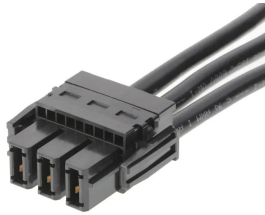

Industrial Automation Products & Solutions

Molex 3 Way Female EXTreme Guardian to 3 Way Female EXTreme Guardian Wire to Board Cable

ผู้ผลิต : Molex

รหัสสินค้า : 218056-0310

Overview

Molex สายรุ่น 218056-0310 เป็นชุดสาย EXTreme Guardian แบบ 3 ทาง (3-circuit) ที่ใช้หัว EXTreme Guardian แบบ female-to-female

ชุดสาย OTS EXTreme Guardian เป็นชุดสายลวดแบบ discrete ที่มีให้เลือกในรูปแบบ 2- และ 3-circuit configurations โดยออกแบบมาเพื่อลดความยุ่งยากในการเลือกและจัดหา เหมาะกับการใช้งานที่ต้องการชุดสายสำเร็จรูปหลายวงจรตามข้อมูลที่ให้ไว้

Features

- Connector 1/2: EXTreme Guardian
- Series: EXTreme Guardian
- Series Number: 218056
- Connector 1 Gender: Female
- Connector 2 Gender: Female
- Connector 1/2 Number of Contacts: 3
- Pitch: 11mm

Applications

- การใช้งานที่ต้องการชุดสายแบบสำเร็จรูปหลายวงจร
- การเชื่อมต่อแบบ discrete ด้วยหัว EXTreme Guardian

Specifications

คุณลักษณะ	รายละเอียด
Connector 1	EXTreme Guardian

บริษัท ทีเอส โซลูชัน จำกัด