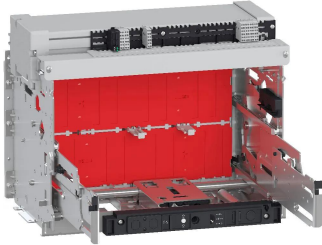

Industrial Automation Products & Solutions

Schneider Electric Masterpact Chassis for use with Masterpact MTZ2 32 H1, Masterpact MTZ2 32 H1bMasterpact MTZ2 32 H3,

ผู้ผลิต : Schneider Electric

รหัสสินค้า : LV848407

Specifications

คุณลักษณะ	รายละเอียด
Accessory Type	Chassis
For Use With	Masterpact MTZ2 32 H1, Masterpact MTZ2 32 H1bMasterpact MTZ2 32 H3, Masterpact MTZ2 32 H1T, Masterpact MTZ2 32 H2, Masterpact MTZ2 32 H10, Masterpact MTZ2 32 MTZ2 32 HA10
Range	Masterpact
Better World Verification	Green Premium
Better World Product	Yes