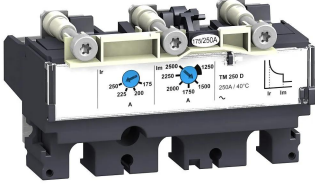

Schneider Electric ComPact Trip Unit for use with Compact NSX 250 DC

ผู้ผลิต : Schneider Electric

รหัสสินค้า : LV438246

Specifications

คุณลักษณะ	รายละเอียด
Accessory Type	Trip Unit
Range	ComPact
For Use With	Compact NSX 250 DC