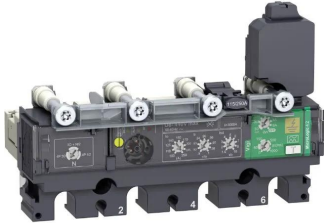

Schneider Electric ComPacT New Generation Trip Unit for use with ComPacT NSX 100/160/250 Circuit Breakers

ผู้ผลิต : Schneider Electric

รหัสสินค้า : C1044V040

Specifications

| | |
|----------------|--|
| คุณลักษณะ | รายละเอียด |
| Accessory Type | Trip Unit |
| For Use With | ComPacT NSX 100/160/250 Circuit Breakers |
| Range | ComPacT New Generation |