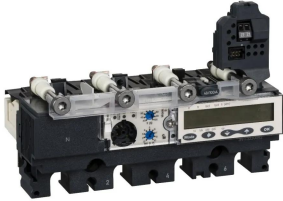

Industrial Automation Products & Solutions

Schneider Electric ComPact Trip Unit for use with Compact NSX 100/160/250 circuit breakers

ผู้ผลิต : Schneider Electric

รหัสสินค้า : LV429101

Specifications

| คุณลักษณะ | รายละเอียด |
|----------------|--|
| Accessory Type | Trip Unit |
| Range | ComPact |
| For Use With | Compact NSX 100/160/250 circuit breakers |