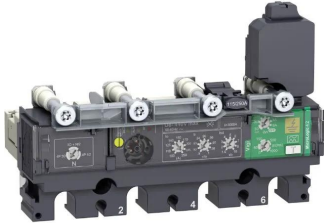

Schneider Electric ComPacT New Generation Trip Unit for use with ComPacT NSX100/160/250

ผู้ผลิต : Schneider Electric

รหัสสินค้า : C1044V100

Specifications

คุณลักษณะ	รายละเอียด
Accessory Type	Trip Unit
For Use With	ComPacT NSX100/160/250
Range	ComPacT New Generation