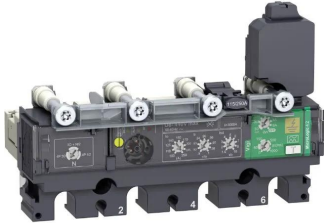

Schneider Electric ComPacT New Generation Trip Unit for use with ComPacT NSX 160/250 Circuit Breakers

ผู้ผลิต : Schneider Electric

รหัสสินค้า : C1644V160

Specifications

คุณลักษณะ	รายละเอียด
Accessory Type	Trip Unit
Range	ComPacT New Generation
For Use With	ComPacT NSX 160/250 Circuit Breakers