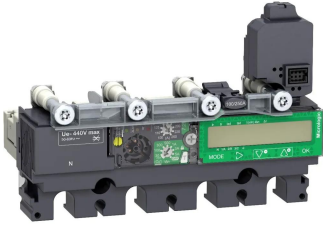

Schneider Electric ComPact Trip Unit for use with Compact NSX 250 circuit breakers

ผู้ผลิต : Schneider Electric

รหัสสินค้า : LV433882

Specifications

คุณลักษณะ	รายละเอียด
Accessory Type	Trip Unit
Range	ComPact
For Use With	Compact NSX 250 circuit breakers