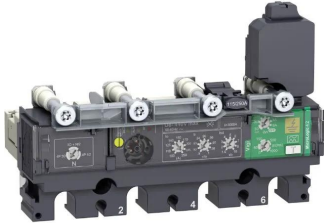

Schneider Electric ComPacT New Generation Trip Unit for use with ComPacT NSX250 Circuit Breakers

ผู้ผลิต : Schneider Electric

รหัสสินค้า : C2544V250

Specifications

คุณลักษณะ	รายละเอียด
Accessory Type	Trip Unit
Range	ComPacT New Generation
For Use With	ComPacT NSX250 Circuit Breakers