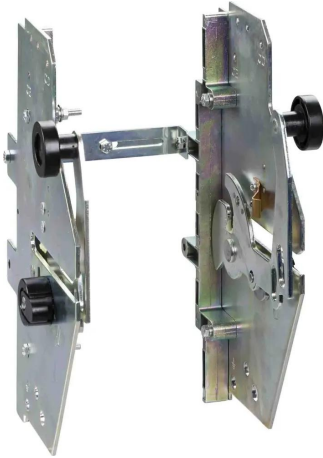

Industrial Automation Products & Solutions

Schneider Electric ComPact NSX Mounting Plate for use with Compact NSX 400/630 circuit breaker

ผู้ผลิต : Schneider Electric

รหัสสินค้า : LV432532

Specifications

คุณลักษณะ	รายละเอียด
Accessory Type	Mounting Plate
For Use With	Compact NSX 400/630 circuit breaker
Range	ComPact NSX
Better World Verification	Green Premium
Better World Product	Yes