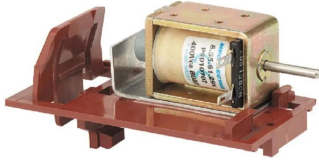

### Socomec FUSOMAT Trip Unit for use with SIDERMAT Fuse Disconnecting Switches

ผู้ผลิต : Socomec

รหัสสินค้า : 39911380

## Specifications

คุณลักษณะ	รายละเอียด
Accessory Type	Trip Unit
Range	FUSOMAT
For Use With	SIDERMAT Fuse Disconnecting Switches

LINE OA  
@thsolution