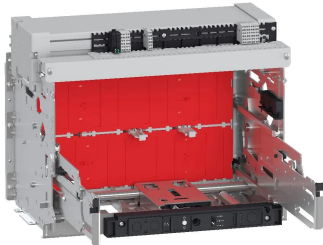

Industrial Automation Products & Solutions

Schneider Electric Masterpact Chassis for use with Masterpact MTZ2 40 H1, Masterpact MTZ2 40 H1b, Masterpact MTZ2 40

ผู้ผลิต : Schneider Electric

รหัสสินค้า : LV848408

Specifications

คุณลักษณะ	รายละเอียด
Accessory Type	Chassis
For Use With	Masterpact MTZ2 40 H1, Masterpact MTZ2 40 H1b, Masterpact MTZ2 40 H1T, Masterpact MTZ2 40 H2, Masterpact MTZ2 40 H3, Masterpact MTZ2 40 H10, Masterpact MTZ2 40 MTZ2 40 HA10
Range	Masterpact
Better World Product	Yes
Better World Verification	Green Premium