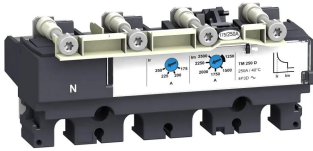

Schneider Electric ComPact Trip Unit for use with Compact NSX 100/160/250 circuit breakers

ผู้ผลิต : Schneider Electric

รหัสสินค้า : LV429050

Specifications

คุณลักษณะ	รายละเอียด
Accessory Type	Trip Unit
For Use With	Compact NSX 100/160/250 circuit breakers
Range	ComPact