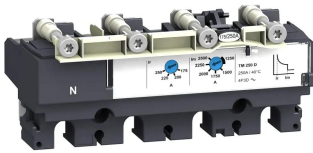

Schneider Electric 690V ac Circuit Trip for use with Compact NSX 100/160/250 Circuit Breakers

ผู้ผลิต : Schneider Electric

รหัสสินค้า : LV429041

Specifications

คุณลักษณะ	รายละเอียด
Current Rating	80A
Range	Compact
Series	TM-D
For Use With	Compact NSX 100/160/250 Circuit Breakers
Rated Control Voltage	690V ac