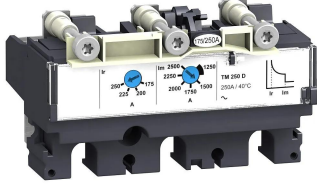

Schneider Electric Circuit Trip

ผู้ผลิต : Schneider Electric

รหัสสินค้า : LV438245

Specifications

คุณลักษณะ	รายละเอียด
Range	NSX
Current Rating	250A
Series	LV4

LINE OA
@thsolution

Need a quotation or technical support?