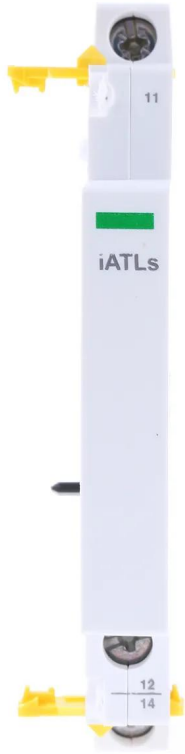

Industrial Automation Products & Solutions

Schneider Electric DIN Rail Power Relay, 24 → 240V ac Coil

ผู้ผลิต : Schneider Electric

รหัสสินค้า : A9C15405

Specifications

คุณลักษณะ	รายละเอียด
Coil Voltage	24 - 240V ac
Mounting Type	DIN Rail
Better World Product	Yes
Better World Verification	Green Premium