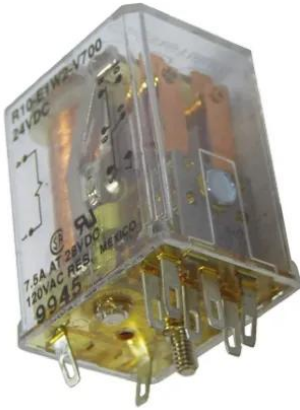

### TE Connectivity Power Relay, 24V dc Coil, 7.5A Switching Current, DPDT

ผู้ผลิต : TE Connectivity

รหัสสินค้า : R10-E1W2-V700

## Specifications

คุณลักษณะ	รายละเอียด
Coil Voltage	24V dc
Contact Configuration	DPDT
Switching Current	7.5A
Number of Poles	2
Latching	No
Terminal Type	Plug In
Series	R10
Application	General Purpose

LINE OA  
@thsolution