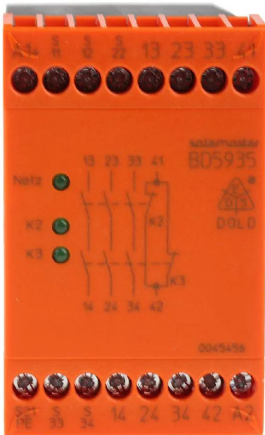

### Dold BD 5935 Emergency Stop Safety Relay, 24V dc, Single/Dual-Channel, 4 Safety Contacts

ผู้ผลิต : Dold

รหัสสินค้า : BD5935.48 DC24V

## Specifications

คุณลักษณะ	รายละเอียด
Supply Voltage	24V dc
Number of Channels	1, 2
Safety Contacts	4
Function	Emergency Stop
Range	Safemaster
Safety Category ISO 13849-1	4
PL ISO 13849-1	e
SIL IEC 61508	3
Terminal Type	Screw
Width	45mm
Depth	121mm
Series	BD 5935
Length	74mm