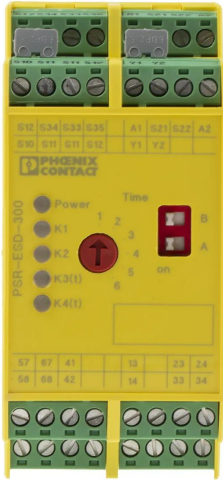

Industrial Automation Products & Solutions

Phoenix Contact PSR-SCP-24DC/ESD/5X1/1X2/300 Emergency Stop Safety Relay, 24V dc, Dual-Channel, 6 Safety Contacts

ผู้ผลิต : Phoenix Contact

รหัสสินค้า : 2981428

Specifications

คุณลักษณะ	รายละเอียด
Supply Voltage	24V dc
Number of Channels	2
Safety Contacts	6
Function	Emergency Stop
Range	PSRclassic
Safety Category ISO 13849-1	4
PL ISO 13849-1	e
SIL IEC 61508	3
Terminal Type	Screw
Configurable	No
Width	45mm
Series	PSR-SCP-24DC/ESD/5X1/1X2/300
Depth	114.5mm
Length	99mm
Performance Level	e