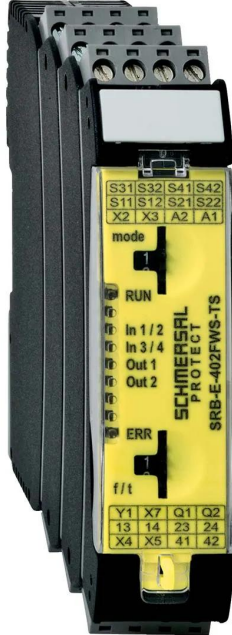

### Schmersal SRB-E-402FWS-TS Time Delay Safety Relay, 24V dc, Dual-Channel, 2 Safety Contacts

ผู้ผลิต : Schmersal

รหัสสินค้า : 103014757

### Specifications

คุณลักษณะ	รายละเอียด
Supply Voltage	24V dc
Number of Channels	2
Safety Contacts	2
Function	Time Delay
Auxiliary Contacts	2
Range	SRB E, Multi-function
Series	SRB-E-402FWS-TS
Width	22.5mm
Depth	115mm
Length	98mm