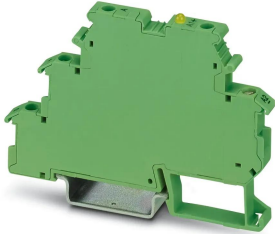

Industrial Automation Products & Solutions

Phoenix Contact DEK-OE-24DC/24DC/100KHZ Series Solid State Relay, DIN Rail Mount

ผู้ผลิต : Phoenix Contact

รหัสสินค้า : 2964283

Overview

Phoenix Contact DEK-OE (โมเดล 2964283) เป็น Solid State Relay อินพุตสำหรับติดตั้งบน DIN rail มาพร้อม LED แสดงสถานะสีเหลือง และออกแบบเพื่อการเชื่อมต่อกับบอร์ดเทอร์มินัลเตอร์ของ PLC มีการป้องกันการต่อขั้วกลับและป้องกันแรงดันพุ่ง

อุปกรณ์เหมาะสำหรับการรวมเข้ากับตู้คอนโทรลที่ใช้ราง DIN โดยมีการแสดงสถานะด้วย LED ช่วยในการตรวจสอบการทำงานและเชื่อมต่อกับบอร์ด PLC ได้สะดวก ฟิลเจอร์ป้องกันโพลาร์ตีและชอร์จช่วยเพิ่มความทนทานต่อสภาวะแวดล้อมไฟฟ้า

Features

- Mounting Type: DIN Rail
- Switching Type: 1NO Contact
- Contact Configuration: SPST
- Terminal Type: Screw
- Relay Type: Solid State Relay
- Series: DEK-OE- 24DC/24DC/100KHZ
- Dimensions: 6.2 x 56 x 80 mm
- Operating Temperature Range: -20 - +60°C
- Special Features: Reverse Polarity Protection, Surge Protection
- Maximum Operating Temperature: +60°C
- Minimum Operating Temperature: -20°C
- Depth: 56 mm
- Height: 80 mm
- Length: 6.2 mm
- มี LED แสดงสถานะสีเหลือง

Specifications

คุณลักษณะ	รายละเอียด
Mounting Type	DIN Rail
Switching Type	1NO Contact
Contact Configuration	SPST
Terminal Type	Screw
Relay Type	Solid State Relay
Series	DEK-OE- 24DC/24DC/100KHZ
Dimensions	6.2 x 56 x 80mm
Maximum Operating Temperature	+60°C
Depth	56mm
Minimum Operating Temperature	-20°C
Height	80mm
Operating Temperature Range	-20 - +60°C
Special Features	Reverse Polarity Protection, Surge Protection
Length	6.2mm