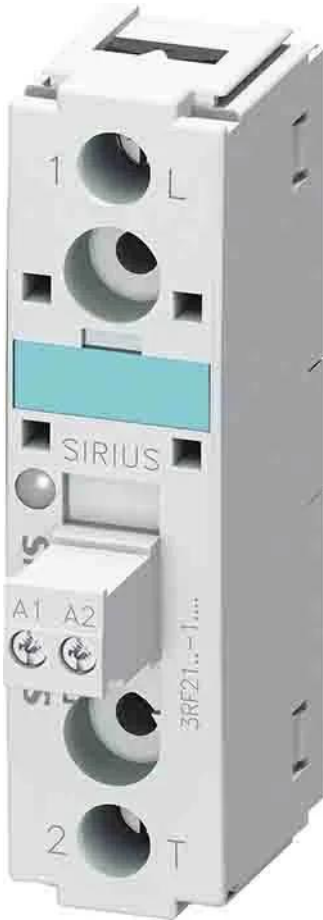

Industrial Automation Products & Solutions

Siemens 3RF2 Series Solid State Relay, 230 V Load

ผู้ผลิต : Siemens

รหัสสินค้า : 3RF2120-1AA42

Specifications

คุณลักษณะ	รายละเอียด
Maximum Load Voltage	230 V
Minimum Load Voltage	24 V
Switching Type	Zero Point
Minimum Load Current	20 A
Range	SIRIUS 3RF
Contact Configuration	SPST
Series	3RF2