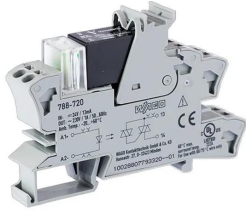

WAGO 857 Series Solid State Relay, 1 A Load, DIN Rail Mount, 240 V ac/dc Load

ผู้ผลิต : WAGO

รหัสสินค้า : 788-720

Specifications

คุณลักษณะ	รายละเอียด
Maximum Load Current	1 A
Mounting Type	DIN Rail
Maximum Load Voltage	240 V ac/dc
Minimum Load Voltage	24 V ac/dc
Series	857