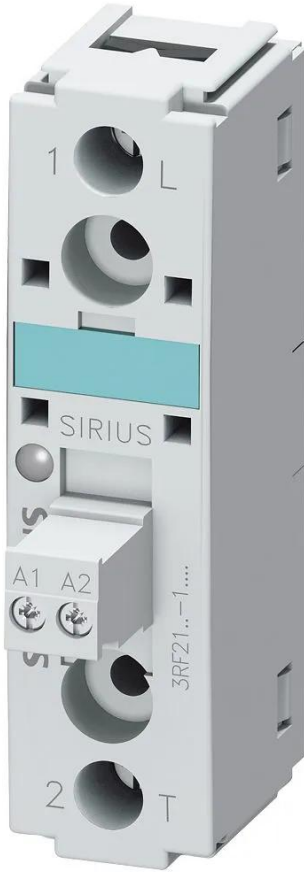

Industrial Automation Products & Solutions

**Siemens 3RF2 Series Solid State Relay, 70 A Load, Chassis Mount, 230 V Load, 600 V Control**

ผู้ผลิต : Siemens

รหัสสินค้า : 3RF2170-1AA02

**Specifications**

คุณลักษณะ	รายละเอียด
Maximum Load Current	70 A
Mounting Type	Chassis Mount
Maximum Load Voltage	230 V
Minimum Load Voltage	24 V
Maximum Control Voltage	600 V
Switching Type	Zero Point
Minimum Load Current	500 mA
Range	SIRIUS 3RF
Series	3RF2