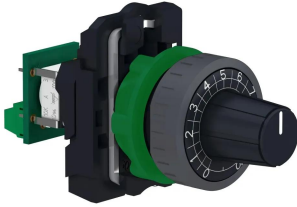

Schneider Electric Selector Switch - 22mm Cutout Diameter

ผู้ผลิต : Schneider Electric

รหัสสินค้า : XB5ADCUST02

Specifications

คุณลักษณะ	รายละเอียด
Selector Switch Type	Selector Switch Complete Unit
Cutout Diameter	22mm
Illuminated	No