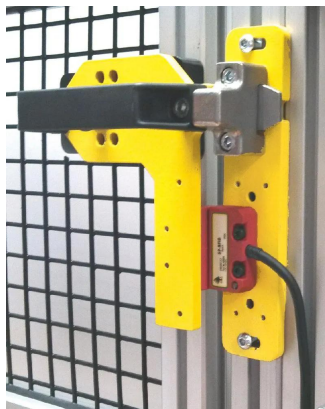

Industrial Automation Products & Solutions

IDEM Gate Bolt

ผู้ผลิต : IDEM

รหัสสินค้า : 210007

Overview

IDEM Gate Bolt รุ่น 210007 เป็นอุปกรณ์เสริมประเภท Gate Bolt สำหรับสวิตช์แบบไม่สัมผัสของ IDEM ออกแบบมาเพื่อช่วยเสริมการติดตั้งและการล็อกสำหรับประตูเลื่อน (GBN-1 Sliding Gate Bolt แบบซ้าย)

ชิ้นส่วนนี้เป็นอุปกรณ์เสริมเฉพาะที่ใช้ร่วมกับระบบสวิตช์ไม่สัมผัสของ IDEM เพื่อเพิ่มความปลอดภัยและการควบคุมการเข้าถึง โดยมีหมายเลข Stock และการระบุรุ่นที่ชัดเจนสำหรับการติดตั้งแบบประตูเลื่อนด้านซ้าย

Features

- ประเภทอุปกรณ์เสริม: Gate Bolt
- รุ่น/รหัสที่เกี่ยวข้อง: GBN-1 Sliding Gate Bolt แบบซ้าย (ระบุในคำอธิบาย)
- Stock no.: 123-7530 (ระบุในคำอธิบาย)
- ยี่ห้อ: IDEM

Applications

- การติดตั้งร่วมกับสวิตช์ไม่สัมผัสของ IDEM
- การล็อกประตูเลื่อน (sliding gate) ในระบบความปลอดภัย