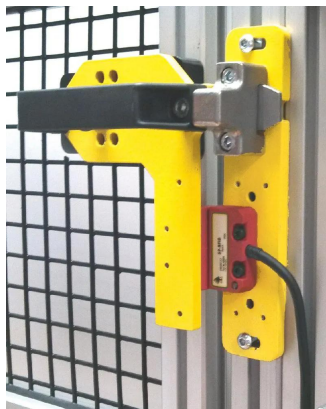

### IDEM Gate Bolt

ผู้ผลิต : IDEM

รหัสสินค้า : 210008

### Overview

IDEM Gate Bolt อุปกรณ์เสริมสำหรับ IDEM non-contact switches (GBN-1 Sliding Gate Bolt, left)

ชุดอุปกรณ์เสริมรวมชิ้นส่วนที่จำเป็นสำหรับการติดตั้งสวิตช์แบบไม่สัมผัสของ IDEM โดยระบุ Stock no. 123-7530 และเป็น GBN-1 Sliding Gate Bolt ทางด้านซ้าย ออกแบบมาเพื่อการยึดประตูเลื่อนอย่างมั่นคง ช่วยเพิ่มความสะดวกในการติดตั้งและการบำรุงรักษา

### Features

- Accessory Type: Gate Bolt
- ระบุ Stock no.: 123-7530
- ระบุเป็น GBN-1 Sliding Gate Bolt, left