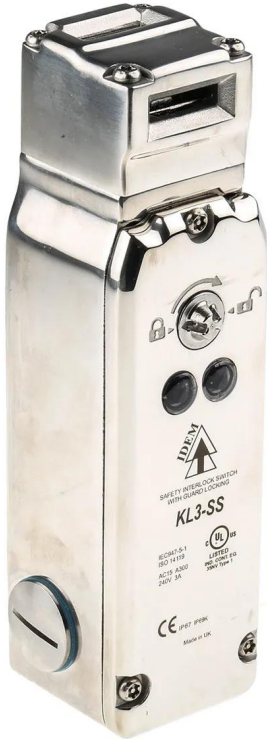

# IDEM KL3-SS Series Solenoid Interlock Switch, Power to Unlock, 24V ac/dc

ผู้ผลิต : IDEM

รหัสสินค้า : 205001

## Overview

IDEM KL3-SS Series guard locking safety interlock switch รุ่น KL3-SS (model 205001) เป็นสวิตช์ล็อกประตูแบบ Power to Unlock ระบุแรงดันจ่าย 24V ac/dc ตัวเรือนสแตนเลส อยู่ในช่วง Range 'HYGIELOCK' และให้การป้องกัน IP67 / IP69K

อุปกรณ์นี้ออกแบบสำหรับการล็อกประตูนิรภัยที่ต้องการความยืดหยุ่นด้านแหล่งจ่ายไฟ (รองรับทั้ง AC และ DC ที่ 24V) และวัสดุตัวเรือนสแตนเลสรวมกับระดับการป้องกัน IP67/IP69K ช่วยสอดคล้องกับการใช้งานที่ต้องการความทนทานและการป้องกันต่อสิ่งแวดล้อมสูง

## Features

- Power to Unlock
- Supply Voltage: 24V ac/dc
- Series: KL3-SS
- Actuator Included: No
- Range: HYGIELOCK
- Safety Contacts: 4NC
- Auxiliary Contacts: 1NO