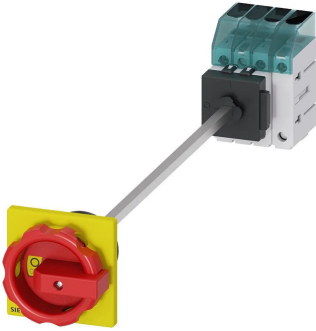

Industrial Automation Products & Solutions

Siemens Switch Disconnecter, 4 Pole, 40A Max Current, 40A Fuse Current

ผู้ผลิต : Siemens

รหัสสินค้า : 3LD3348-0TL53

Specifications

คุณลักษณะ	รายละเอียด
Number of Poles	4
Maximum Current	40A
Fuse Current Rating	40A
Enclosed/Not Enclosed	Enclosed
Normal State Configuration	NO
Range	SENTRON
Series	3LD3
Mechanical Fuse Size	RK5