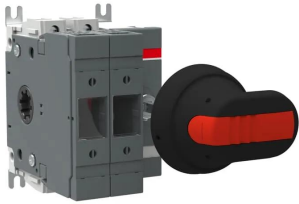

### ABB Fuse Switch Disconnecter, 2 Pole, 63A Max Current, 63A Fuse Current

ผู้ผลิต : ABB

รหัสสินค้า : 1SCA126916R1001

## Specifications

คุณลักษณะ	รายละเอียด
Number of Poles	2
Maximum Current	63A
Fuse Current Rating	63A
Enclosed/Not Enclosed	Enclosed
Range	OS
Series	1SCA12
Mechanical Fuse Size	A2-A3

LINE OA  
@thsolution