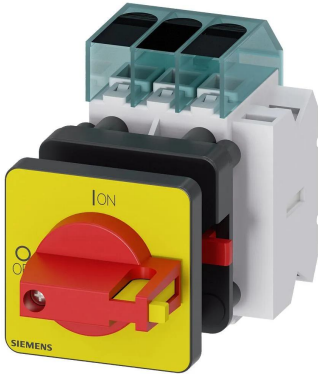

Industrial Automation Products & Solutions

Siemens Switch Disconnecter, 3 Pole, 25A Max Current, 25A Fuse Current

ผู้ผลิต : Siemens

รหัสสินค้า : 3LD3150-1TK13

Specifications

คุณลักษณะ	รายละเอียด
Number of Poles	3
Maximum Current	25A
Fuse Current Rating	25A
Enclosed/Not Enclosed	Enclosed
Normal State Configuration	NO
Range	SENTRON
Series	3LD3
Mechanical Fuse Size	RK5