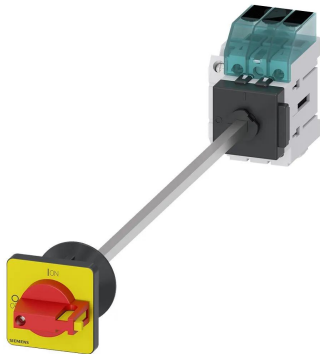

### Siemens Switch Disconnecter, 3 Pole, 25A Max Current, 25A Fuse Current

ผู้ผลิต : Siemens

รหัสสินค้า : 3LD3140-1TK13

## Specifications

คุณลักษณะ	รายละเอียด
Number of Poles	3
Maximum Current	25A
Fuse Current Rating	25A
Enclosed/Not Enclosed	Enclosed
Normal State Configuration	NO
Range	SENTRON
Series	3LD3
Mechanical Fuse Size	RK5