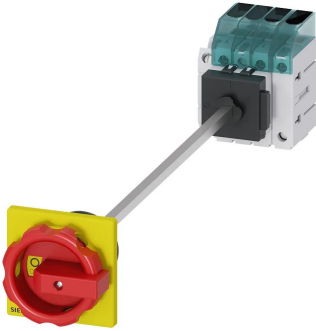

Industrial Automation Products & Solutions

Siemens Switch Disconnecter, 4 Pole, 40A Max Current, 40A Fuse Current

ผู้ผลิต : Siemens

รหัสสินค้า : 3LD3348-1TL53

Specifications

คุณลักษณะ	รายละเอียด
Number of Poles	4
Maximum Current	40A
Fuse Current Rating	40A
Enclosed/Not Enclosed	Enclosed
Normal State Configuration	NO
Range	SENTRON
Series	3LD3
Mechanical Fuse Size	RK5