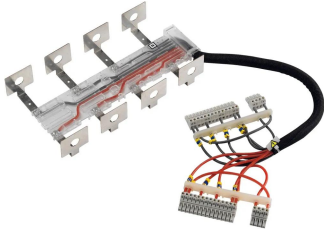

Socomec Fuse Switch Disconnecter

ผู้ผลิต : Socomec

รหัสสินค้า : 15594025

Specifications

คุณลักษณะ	รายละเอียด
Series	1559

LINE OA
@thsolution

Need a quotation or technical support?

ติดต่อทีมงาน THSolution สำหรับข้อมูลสินค้า ราคา สต็อกสินค้า