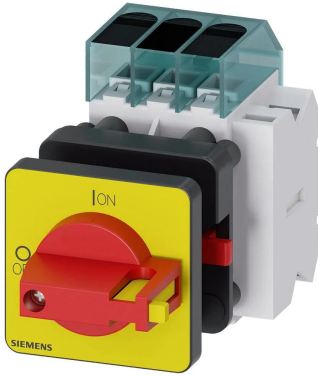

Industrial Automation Products & Solutions

Siemens Switch Disconnecter, 3 Pole, 32A Max Current, 32A Fuse Current

ผู้ผลิต : Siemens

รหัสสินค้า : 3LD3250-1TK13

Specifications

คุณลักษณะ	รายละเอียด
Number of Poles	3
Maximum Current	32A
Fuse Current Rating	32A
Enclosed/Not Enclosed	Enclosed
Normal State Configuration	NO
Range	SENTRON
Series	3LD3
Mechanical Fuse Size	RK5