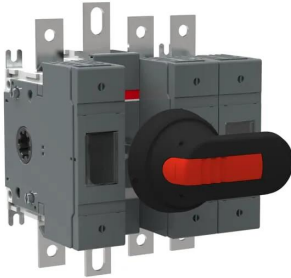

### ABB Fuse Switch Disconnecter, 4 Pole, 160A Max Current, 160A Fuse Current

ผู้ผลิต : ABB

รหัสสินค้า : 1SCA123461R1001

## Specifications

คุณลักษณะ	รายละเอียด
Number of Poles	4
Maximum Current	160A
Fuse Current Rating	160A
Enclosed/Not Enclosed	Enclosed
Range	OS
Series	1SCA12
Mechanical Fuse Size	A2-A4

LINE OA  
@thsolution