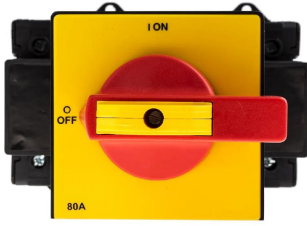

Industrial Automation Products & Solutions

RS PRO 6P Pole Isolator Switch - 80A Maximum Current, 55kW Power Rating, IP65

ผู้ผลิต : RS PRO

รหัสสินค้า : 773-7982

Specifications

คุณลักษณะ	รายละเอียด
Number of Poles	6P
Maximum Current	80A
IP Rating	IP65
Power Rating	55kW
Voltage Rating	690V ac
Electrical Phase	1, 3
Handle Colour	Red
Accepts Padlocks	Yes
Normal State Configuration	6NO
Switch Rating	30kA
Length	85mm
Width	139mm
Depth	56mm
Maximum Operating Temperature	+40°C
Terminal Type	Screw
Minimum Operating Temperature	-25°C
Throw Configuration	Single