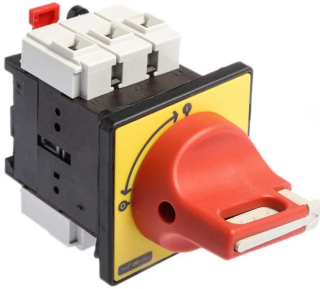

Industrial Automation Products & Solutions

Schneider Electric 3P Pole Panel Mount Isolator Switch - 25A Maximum Current, 15kW Power Rating, IP20, IP65

ผู้ผลิต : Schneider Electric

รหัสสินค้า : VCF0

Specifications

คุณลักษณะ	รายละเอียด
Number of Poles	3P
Maximum Current	25A
Mounting Type	Panel Mount
IP Rating	IP20, IP65
Power Rating	15kW
Voltage Rating	690V ac
Electrical Phase	3
Handle Colour	Red
Accepts Padlocks	Yes
Series	VARIO
Range	TeSys
Enclosed/Not Enclosed	Enclosed
Switch Rating	8kV
Length	74mm
Width	60mm
Depth	60mm
Better World Product	Yes