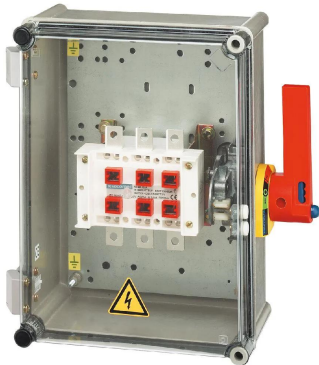

### Socomec Wall Mount Isolator Switch -, IP55

ผู้ผลิต : Socomec

รหัสสินค้า : 32653005

## Specifications

คุณลักษณะ	รายละเอียด
Mounting Type	Wall Mount
IP Rating	IP55
Handle Colour	Red
Enclosed/Not Enclosed	Enclosed

LINE OA  
@thsolution