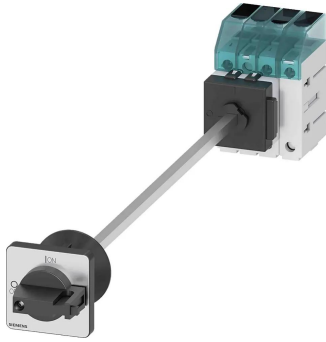

### Siemens 4 Pole Isolator Switch - 63A Maximum Current

ผู้ผลิต : Siemens

รหัสสินค้า : 3LD3440-0TL11

### Specifications

คุณลักษณะ	รายละเอียด
Number of Poles	4
Maximum Current	63A
Range	SENTRON
Series	3LD
Enclosed/Not Enclosed	Enclosed
Throw Configuration	Single Throw
Maximum Operating Temperature	+55°C
Minimum Operating Temperature	-25°C