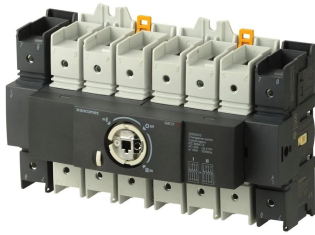

### Socomec 4P Pole DIN Rail Changeover Switch - 100A Maximum Current, 45kW Power Rating

ผู้ผลิต : Socomec

รหัสสินค้า : 22304010

## Specifications

คุณลักษณะ	รายละเอียด
Number of Poles	4P
Maximum Current	100A
Mounting Type	DIN Rail
Power Rating	45kW

LINE OA  
@thsolution