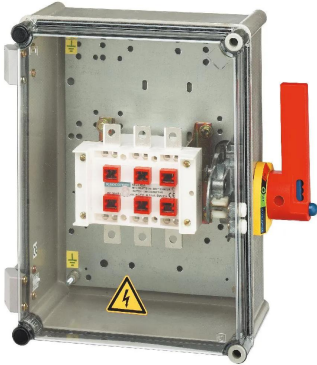

Industrial Automation Products & Solutions

Socomec 6 Pole Wall Mount Isolator Switch - 50A Maximum Current, IP55

ผู้ผลิต : Socomec

รหัสสินค้า : 32656005

Specifications

คุณลักษณะ	รายละเอียด
Number of Poles	6
Maximum Current	50A
Mounting Type	Wall Mount
IP Rating	IP55
Handle Colour	Red
Series	3265
Enclosed/Not Enclosed	Enclosed