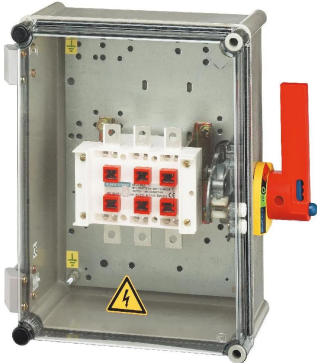

Industrial Automation Products & Solutions

Socomec 4 Pole Wall Mount Isolator Switch - 80A Maximum Current, IP55

ผู้ผลิต : Socomec

รหัสสินค้า : 32654008

Specifications

คุณลักษณะ	รายละเอียด
Number of Poles	4
Maximum Current	80A
Mounting Type	Wall Mount
IP Rating	IP55
Handle Colour	Red
Series	3265
Enclosed/Not Enclosed	Enclosed