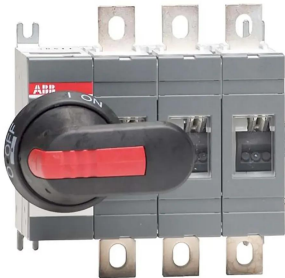

### ABB Plug In Isolator Switch - 250A Maximum Current, 170kW Power Rating, IP65

ผู้ผลิต : ABB

รหัสสินค้า : 1SCA022710R0100

## Specifications

คุณลักษณะ	รายละเอียด
Maximum Current	250A
Mounting Type	Plug In
IP Rating	IP65
Power Rating	170kW
Model Number	1SCA022710R0100

LINE OA  
@thsolution