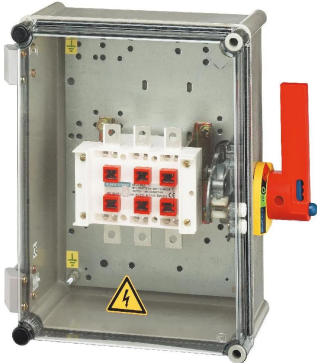

### Socomec 4 Pole Wall Mount Isolator Switch - 50A Maximum Current, IP55

ผู้ผลิต : Socomec

รหัสสินค้า : 32654005

## Specifications

คุณลักษณะ	รายละเอียด
Number of Poles	4
Maximum Current	50A
Mounting Type	Wall Mount
IP Rating	IP55
Handle Colour	Red
Series	3265
Enclosed/Not Enclosed	Enclosed

LINE OA  
@thsolution