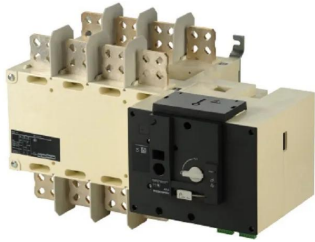

### Socomec 4P Pole DIN Rail Switch Disconnecter - 1250A Maximum Current

ผู้ผลิต : Socomec

รหัสสินค้า : 95234120

## Specifications

คุณลักษณะ	รายละเอียด
Number of Poles	4P
Maximum Current	1250A
Mounting Type	DIN Rail

LINE OA  
@thsolution