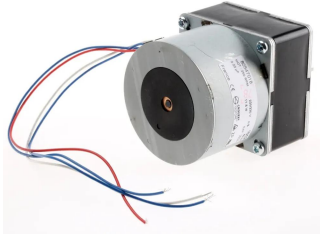

Industrial Automation Products & Solutions

Crouzet Reversible Synchronous Geared AC Geared Motor, 7.2 W, 230 → 240 V

ผู้ผลิต : Crouzet

รหัสสินค้า : 80547018

Specifications

คุณลักษณะ	รายละเอียด
Power Rating	7.2 W
AC Motor Type	Synchronous Geared
Supply Voltage	230 - 240 V ac
Output Speed	3 rpm
Shaft Diameter	8mm
Shaft Length	15mm
Width	65mm
Maximum Output Torque	5 Nm
Length	65mm
Rotation	Reversible
Depth	76.6mm
Dimensions	65 x 65 x 76.6 mm